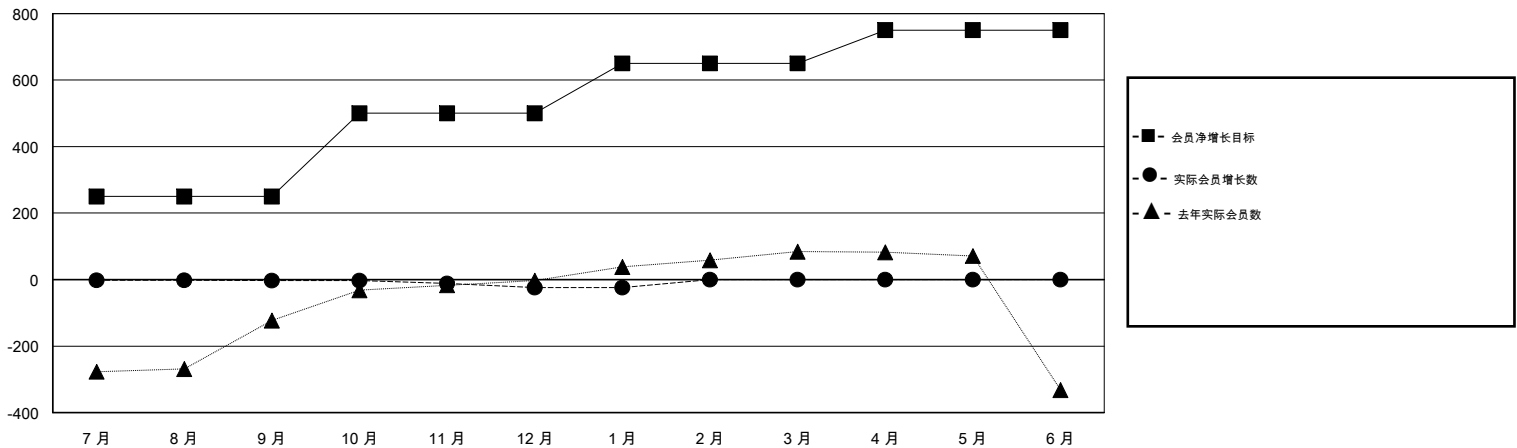

MONTHLY MEMBERSHIP PROGRESS REPORT

District 388

Results as of: 01/31/2019

GMT: ZIYU LIN

地点 CHINA

GMT宪章区

分会			
成果 2018-2019			
季	新分会目标	新会	会员流失的分会
7月/8月/9月	0	0	0
10月/11月/12月	0	0	0
1月/2月/3月	0	0	0
4月/5月/6月	0	0	0

位会员@每位须缴			
成果 2018-2019			
季	会员净增长目标	实际会员增长数	实际退会会员 (包括转会)
7月/8月/9月	250	7	5
10月/11月/12月	250	16	31
1月/2月/3月	150	0	0
4月/5月/6月	100	0	0

目标与实际新会累积

目标和实际会员累积

已取消的分会: 0

9 CLUBS OF 52 增添1位或以上的新会员

性别分布

男 1,055 (62.43%)
 女 635 (37.57%)
 年度女性会员百分比目标: 0%